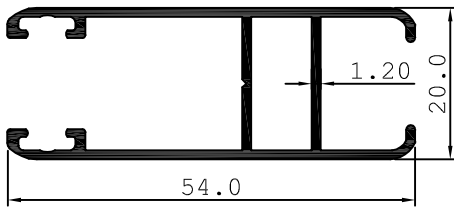

0.134 Kg/M

EXT-3436

0.278 Kg/M

**OPENABLE WINDOW SERIES**

EXT-4238

0.516 Kg/M

EXT-4239

0.249 Kg/M