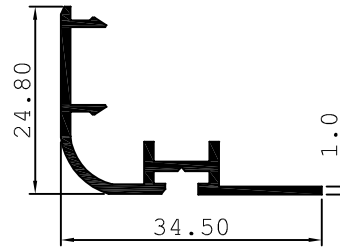

0.134 Kg/M

EXT-3436

0.278 Kg/M

**OPENABLE WINDOW SERIES**

EXT-4238

0.516 Kg/M

EXT-4239

0.249 Kg/M