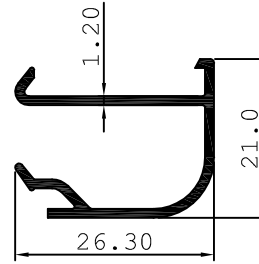

0.239 Kg/M

EXT-1748

0.883 Kg/M

EXT-1751

0.826 Kg/M

**OPENABLE WINDOW SERIES**

EXT-1753

1.32 Kg/M

EXT-1771

0.257 Kg/M

EXT-1785

0.158 Kg/M

EXT-1784

0.606 Kg/M

EXT-1786

0.749 Kg/M