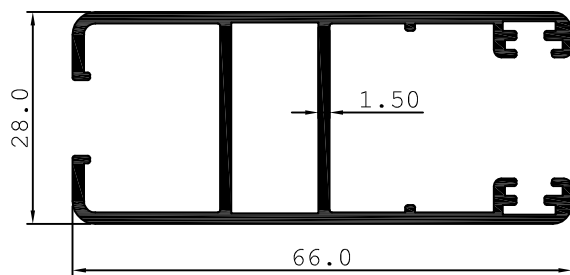

## OPENABLE WINDOW SERIES

EXT-1741

1.10 Kg/M

EXT-1745

0.194 Kg/M

EXT-1742

1.075 Kg/M

EXT-1746

0.239 Kg/M

EXT-1748

0.883 Kg/M

EXT-1751

0.826 Kg/M

**OPENABLE WINDOW SERIES**

EXT-1753

1.32 Kg/M