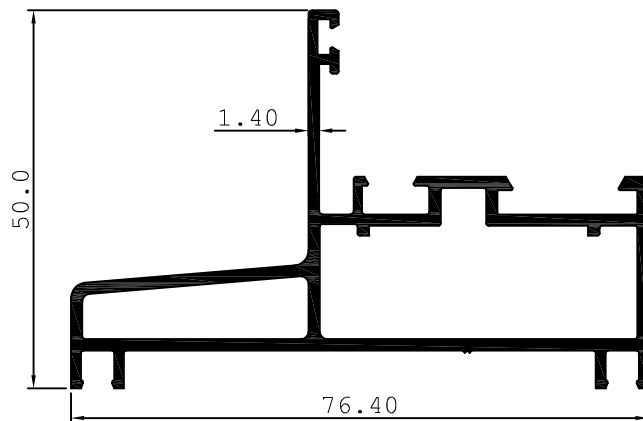

## OPENABLE WINDOW SERIES

EXT-1741

1.10 Kg/M

EXT-1745

0.194 Kg/M

EXT-1742

1.075 Kg/M

EXT-1746

0.239 Kg/M

EXT-1748

0.883 Kg/M

EXT-1751

0.826 Kg/M

**OPENABLE WINDOW SERIES**

EXT-1753

1.32 Kg/M