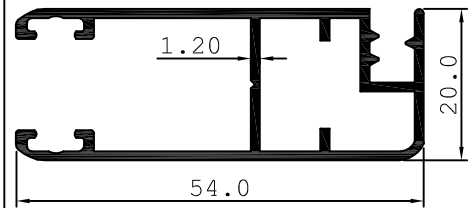

EXT-4240

0.558 Kg/M