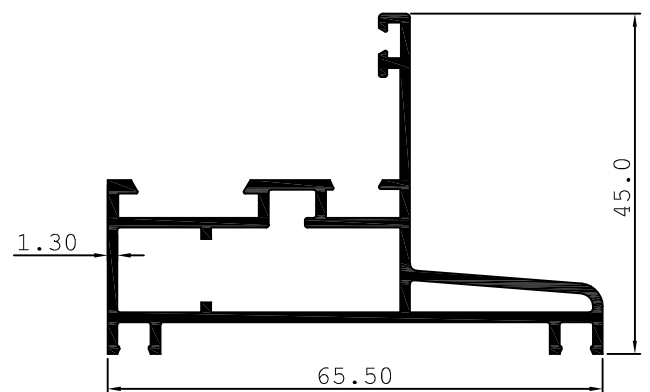

0.239 Kg/M

EXT-1748

0.883 Kg/M

EXT-1751

0.826 Kg/M

**OPENABLE WINDOW SERIES**

EXT-1753

1.32 Kg/M